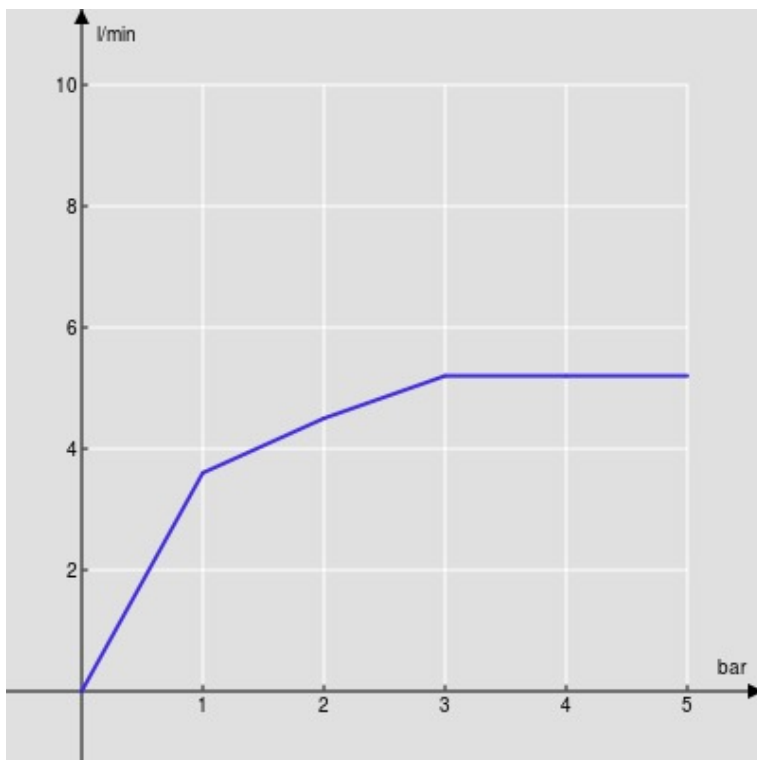

SPECIFICHE

Monocomando a bacinella a risparmio idrico ed energetico

Chrome

Aeratore anticalcare M 24 x 1, portata 5 l/min

Scarico 1 1/4" push

Flessibili inox ø 3/8"

Limitatore di energia con apertura in acqua fredda

Imballo: 41,5 x 16 x 7,5 cm / 0,00498 m<sup>3</sup> / 2,54 kg

DIAGRAMMA DI PORTATA: ACQUA CALDA/FREDDA

— Aeratore

DIAGRAMMA DI PORTATA: ACQUA MISCELATA

— Aeratore