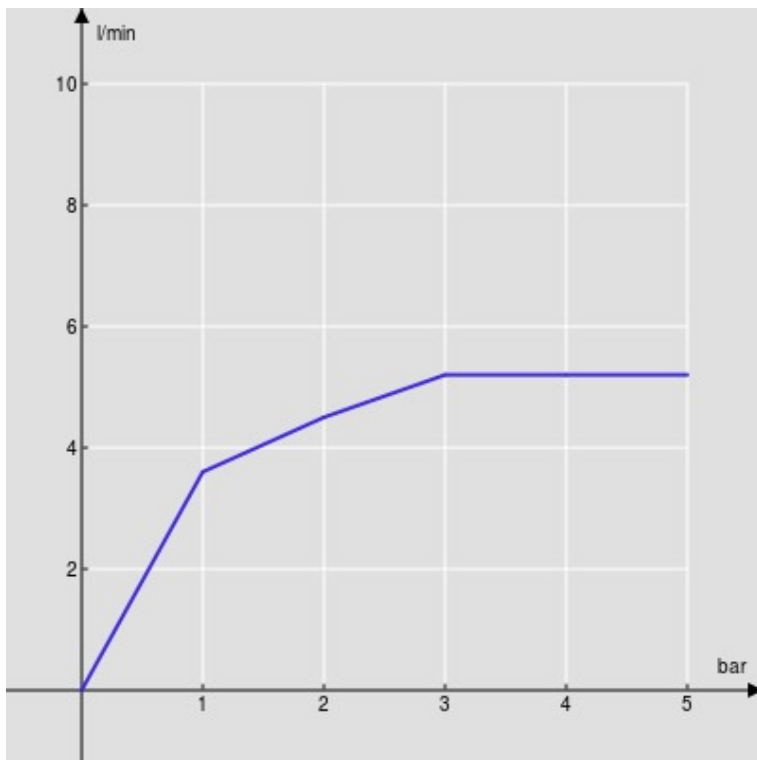

SPECIFICHE

Monocomando a bacinella a risparmio idrico ed energetico

Chrome

Aeratore anticalcare M 24 x 1, portata 5 l/min

Scarico 1 1/4" push

Flessibili inox ø 3/8"

Limitatore di energia con apertura in acqua fredda

Imballo: 41,5 x 16 x 7,5 cm / 0,00498 m<sup>3</sup> / 2,54 kg

DIAGRAMMA DI PORTATA: ACQUA CALDA/FREDDA

— Aeratore

DIAGRAMMA DI PORTATA: ACQUA MISCELATA

— Aeratore