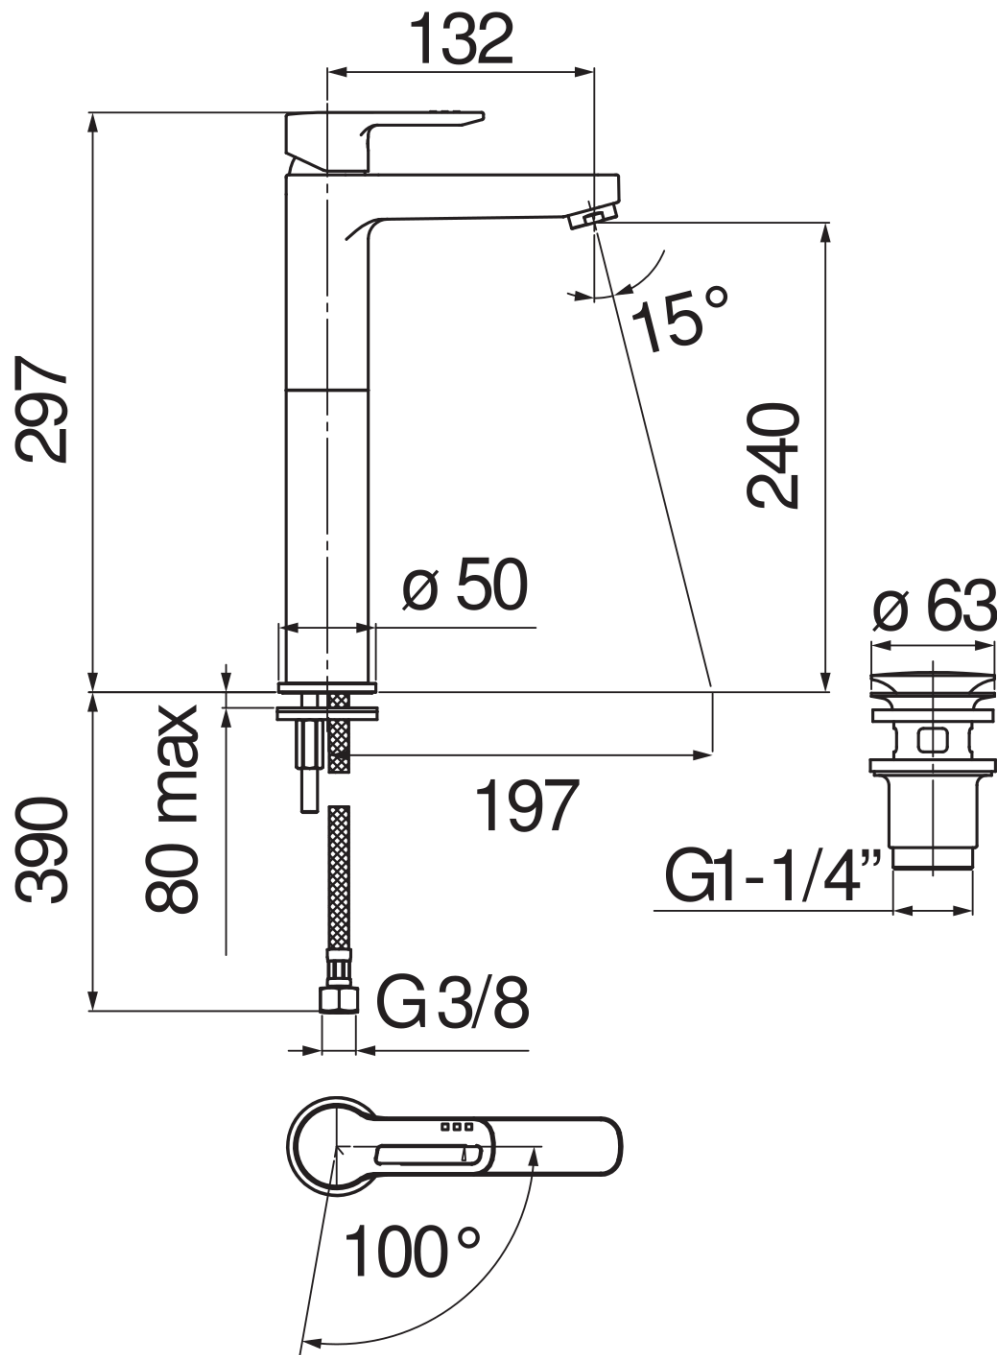

SPECIFICHE

Monocomando a bacinella a risparmio idrico ed energetico

Chrome

Aeratore anticalcare M 24 x 1, portata 5 l/min

Scarico 1 1/4" push

Flessibili inox ø 3/8"

Limitatore di energia con apertura in acqua fredda

Imballo: 41,5 x 16 x 7,5 cm / 0,00498 m<sup>3</sup> / 2,54 kg

DIAGRAMMA DI PORTATA: ACQUA CALDA/FREDDA

— Aeratore

DIAGRAMMA DI PORTATA: ACQUA MISCELATA

— Aeratore